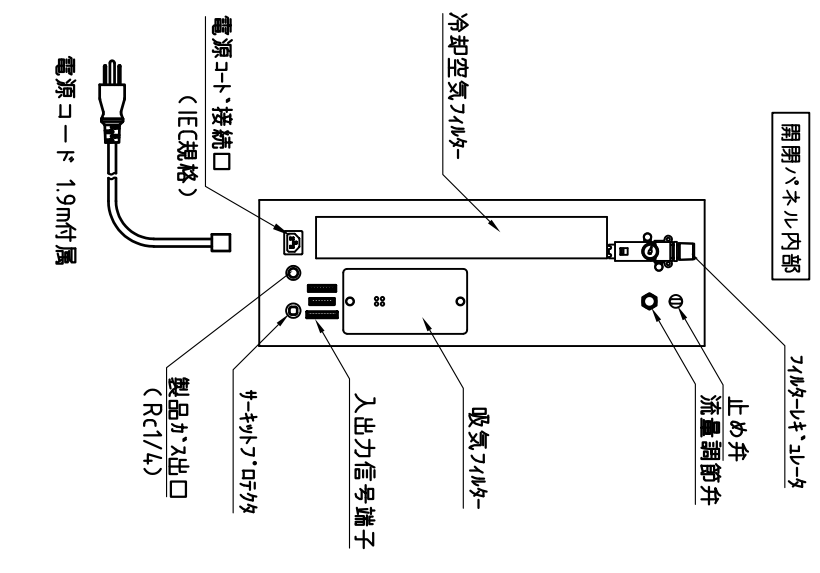

# MPZシリーズ 外形図

標準仕様 排気口エルボ

排気口の向きを水平方向90°単位で変更可能  
排気口エルボを外し上吹きも可能

型式	MPZ-1A、1B	MPZ-1C、2A	
発生ガス	オゾン	オゾン	
色調	本体	DIC546半ツヤ(グレー)	DIC546半ツヤ(グレー)
	操作部 開閉ハネ部	DIC182半ツヤ(青)	DIC182半ツヤ(青)
外形寸法	W×D×Hmm	430×700×800	
重量	約 kg	88	90

注：装置寸法に突起物は含まれません