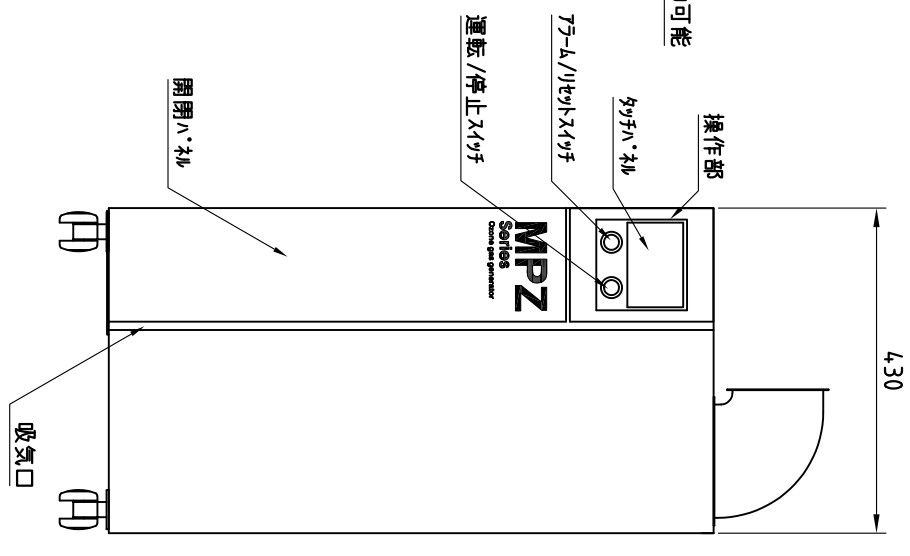

# MPZシリーズ 外形図

標準仕様 排気口エルボ

排気口の向きを水平方向90°単位で変更可能  
排気口エルボを外し上吹きも可能

型式	MPZ-1A、1B	MPZ-1C、2A	
発生ガス	オゾン	オゾン	
色調	本体	DIC546半ツヤ(グレー)	DIC546半ツヤ(グレー)
	操作部 開閉ハネ部	DIC182半ツヤ(青)	DIC182半ツヤ(青)
外形寸法	W×D×Hmm	430×700×800	
重量	約 kg	88	90

注：装置寸法に突起物は含まれません