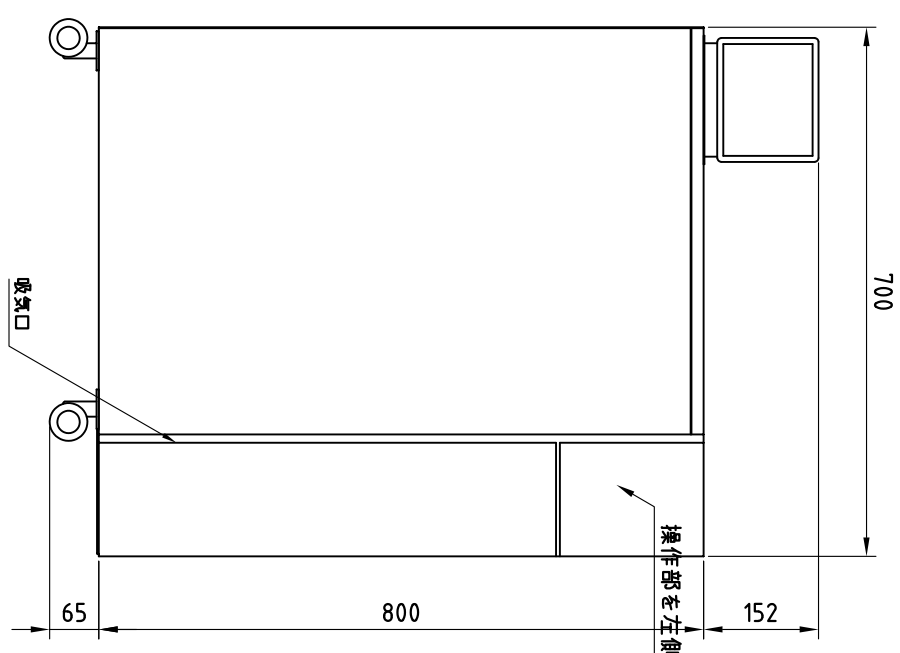

# MPZシリーズ 外形図

標準仕様 排気口エルボ

排気口の向きを水平方向90°単位で変更可能  
排気口エルボを外し上吹きも可能

型式	MPZ-1A、1B	MPZ-1C、2A	
発生ガス	オゾン	オゾン	
色調	本体	DIC546半ツヤ(グレー)	DIC546半ツヤ(グレー)
	操作部 開閉ハネ部	DIC182半ツヤ(青)	DIC182半ツヤ(青)
外形寸法	W×D×Hmm	430×700×800	
重量	約 kg	88	90

注：装置寸法に突起物は含まれません