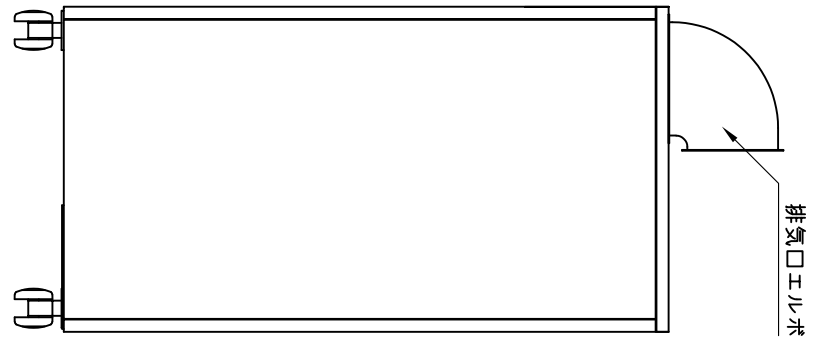

# MPZシリーズ 外形図

標準仕様 排気口エルボ

排気口の向きを水平方向90°単位で変更可能  
排気口エルボを外し上吹きも可能

型式	MPZ-1A、1B	MPZ-1C、2A	
発生ガス	オゾン	オゾン	
色調	本体	DIC546半ツヤ(グレー)	DIC546半ツヤ(グレー)
	操作部 開閉ハネ部	DIC182半ツヤ(青)	DIC182半ツヤ(青)
外形寸法	W×D×Hmm	430×700×800	
重量	約 kg	88	90

注：装置寸法に突起物は含まれません