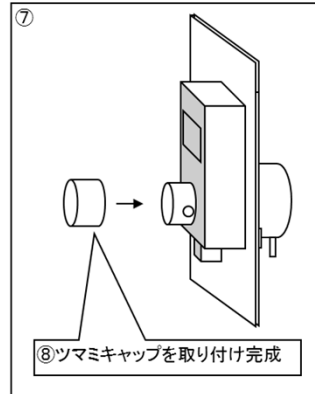

このたびは流量設定器MODEL CKシリーズをご購入頂き有難う御座います。

取付方法について。
流量設定器の取付け方法は下記取付け方法に従い取付けを行ってください。

コフロック株式会社

本社 〒610-0311 京都府京田辺市草内当ノ木1-3
Tel:0774-62-4411(代) Fax:0774-63-5041
ホームページ URL: <http://www.kofloc.co.jp>

このたびは流量設定器MODEL CKシリーズをご購入頂き有難う御座います。