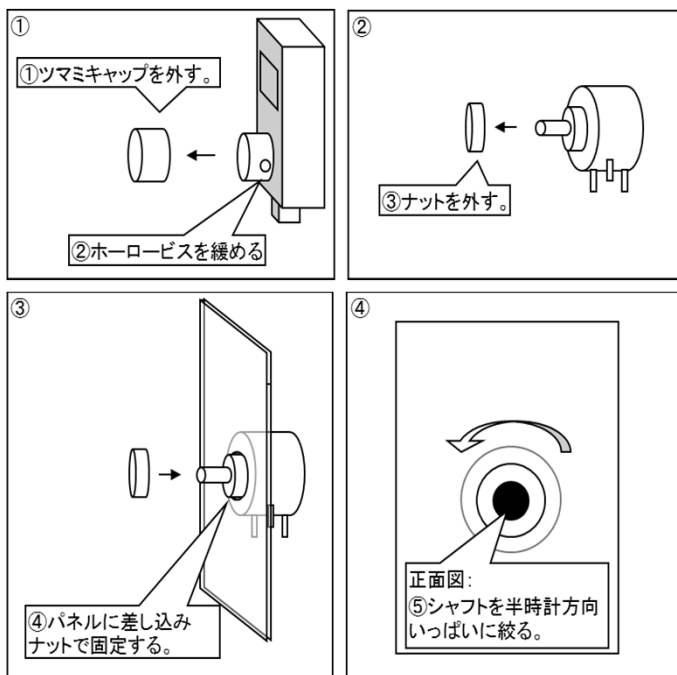

コフロック株式会社

本社 〒610-0311 京都府京田辺市草内当ノ木1-3
Tel:0774-62-4411(代) Fax:0774-63-5041
ホームページ URL: <http://www.kofloc.co.jp>