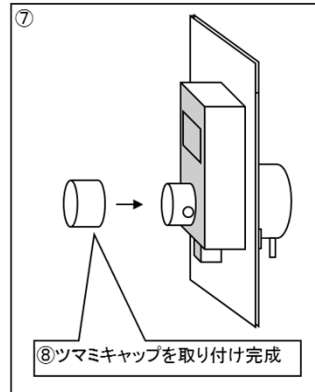

コフロック株式会社

本社 〒610-0311 京都府京田辺市草内当ノ木1-3
Tel:0774-62-4411(代) Fax:0774-63-5041
ホームページ URL: <http://www.kofloc.co.jp>