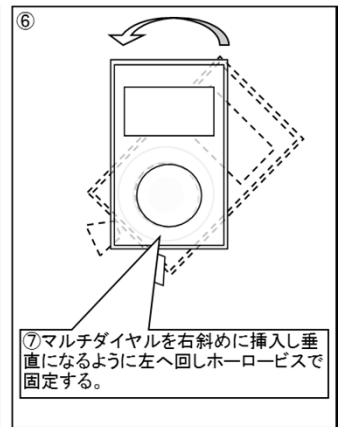

コフロック株式会社

本社 〒610-0311 京都府京田辺市草内当ノ木1-3
Tel:0774-62-4411(代) Fax:0774-63-5041
ホームページ URL: <http://www.kofloc.co.jp>