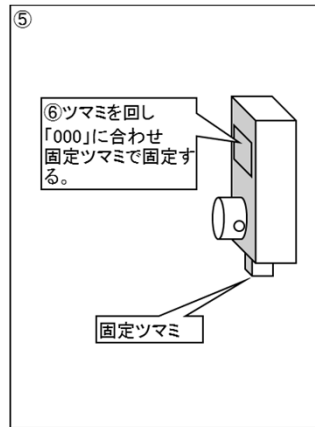

コフロック株式会社

本社 〒610-0311 京都府京田辺市草内当ノ木1-3
Tel:0774-62-4411(代) Fax:0774-63-5041
ホームページ URL: <http://www.kofloc.co.jp>