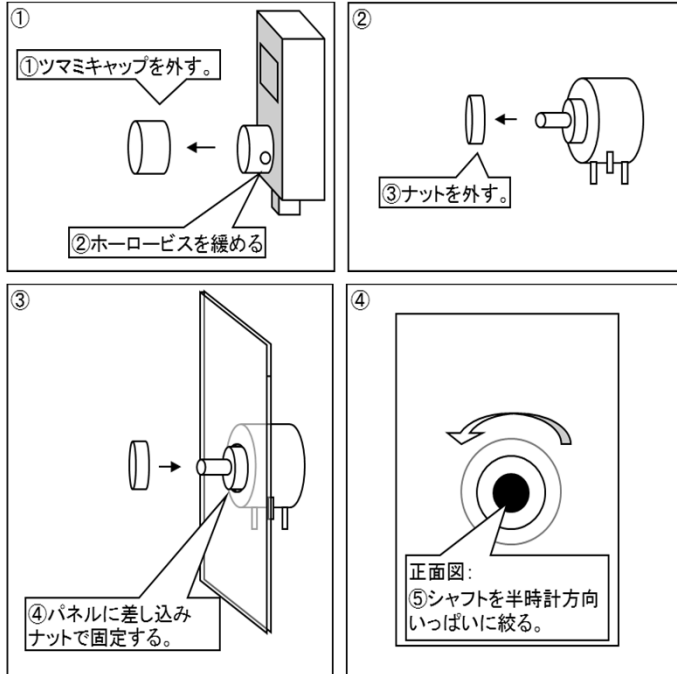

このたびは流量設定器MODEL CKシリーズをご購入頂き有難う御座います。

取付方法について。
流量設定器の取付け方法は下記取付け方法に従い取付けを行ってください。

コフロック株式会社

本社 〒610-0311 京都府京田辺市草内当ノ木1-3
Tel:0774-62-4411(代) Fax:0774-63-5041
ホームページ URL: <http://www.kofloc.co.jp>

このたびは流量設定器MODEL CKシリーズをご購入頂き有難う御座います。