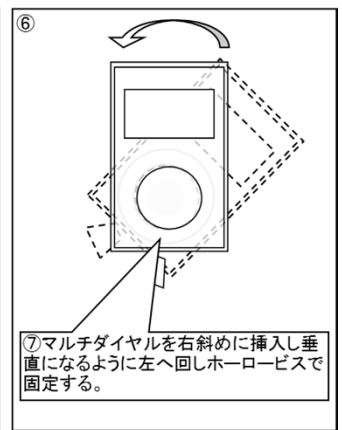

このたびは流量設定器MODEL CKシリーズをご購入頂き有難う御座います。

取付方法について。
流量設定器の取付け方法は下記取付け方法に従い取付けを行ってください。

コフロック株式会社

本社 〒610-0311 京都府京田辺市草内当ノ木1-3
Tel:0774-62-4411(代) Fax:0774-63-5041
ホームページ URL: <http://www.kofloc.co.jp>

このたびは流量設定器MODEL CKシリーズをご購入頂き有難う御座います。