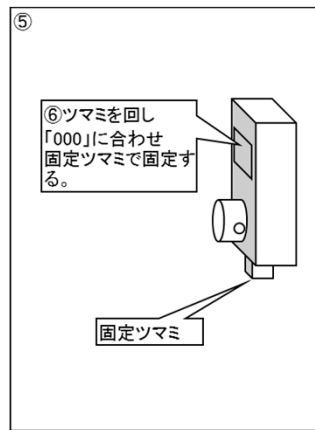

このたびは流量設定器MODEL CKシリーズをご購入頂き有難う御座います。

取付方法について。
流量設定器の取付け方法は下記取付け方法に従い取付けを行ってください。

コフロック株式会社

本社 〒610-0311 京都府京田辺市草内当ノ木1-3
Tel:0774-62-4411(代) Fax:0774-63-5041
ホームページ URL: <http://www.kofloc.co.jp>

このたびは流量設定器MODEL CKシリーズをご購入頂き有難う御座います。