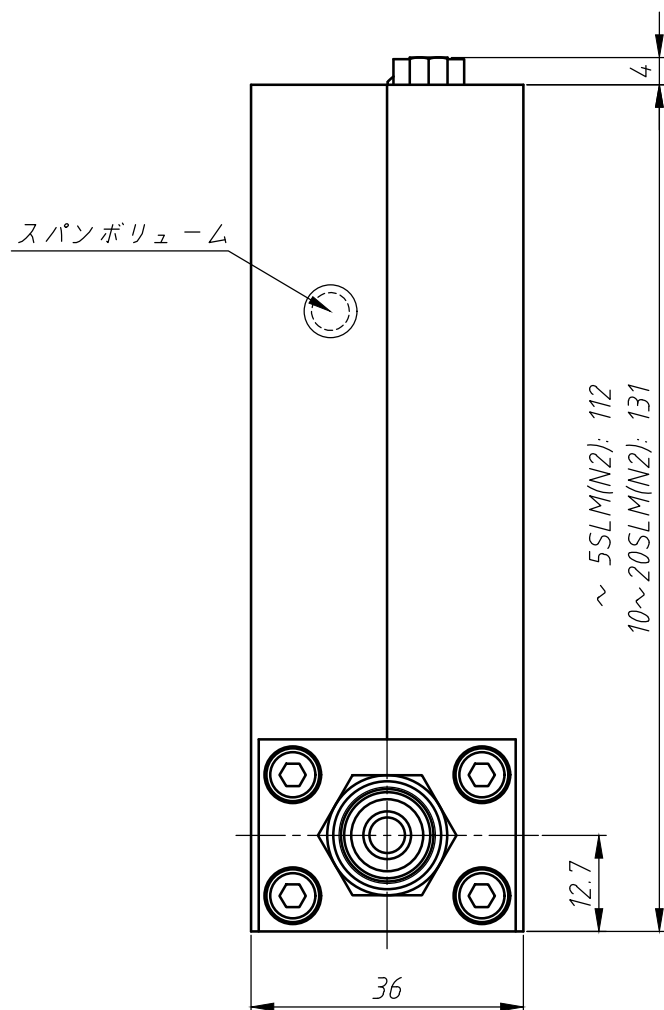

図面番号	MR300154A1
品名	マスフローメーター MODEL 5410
御注文主	

D-subコネクタ (オス)

ピン No.	信号名称
1	NC
2	流量出力
3	電源 +15VDC
4	電源 COM
5	電源 -15VDC
6	NC
7	流量出力 COM
8	NC
9	NC

尺度	1 : 1	投影法	
図面変更			
コフロック株式会社			
設計	製図	検図	承認
日付			