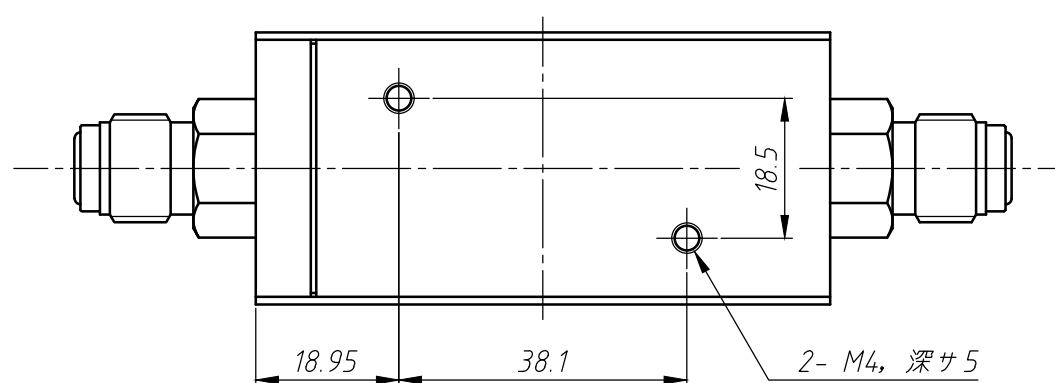

図面番号	MR300154A1
品名	マスフローメーター MODEL 5410
御注文主	

D-subコネクタ (オス)

ピン No.	信号名称
1	NC
2	流量出力
3	電源 +15VDC
4	電源 COM
5	電源 -15VDC
6	NC
7	流量出力 COM
8	NC
9	NC

尺度	1 : 1	投影法	
図面変更			
コフロック株式会社			
設計	製図	検図	承認
日付			