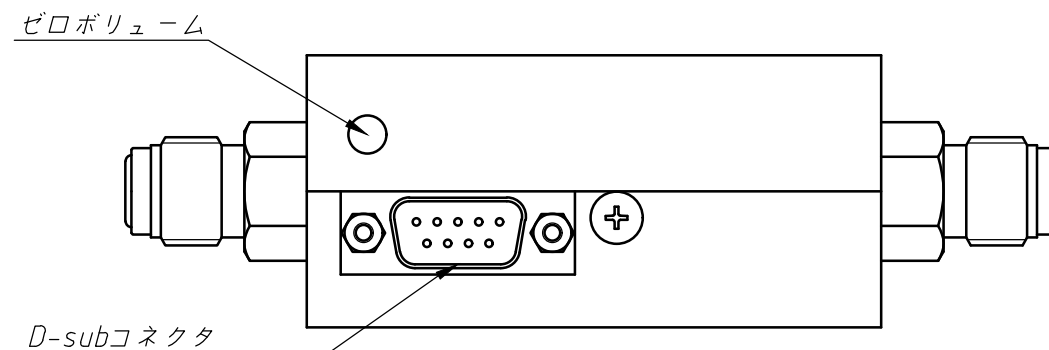

図面番号	MR300154A1
品名	マスフローメーター MODEL 5410
御注文主	

D-subコネクタ (オス)

ピン No.	信号名称
1	NC
2	流量出力
3	電源 +15VDC
4	電源 COM
5	電源 -15VDC
6	NC
7	流量出力 COM
8	NC
9	NC

尺度	1 : 1	投影法	
図面変更			
コフロック株式会社			
設計	製図	検図	承認
日付			