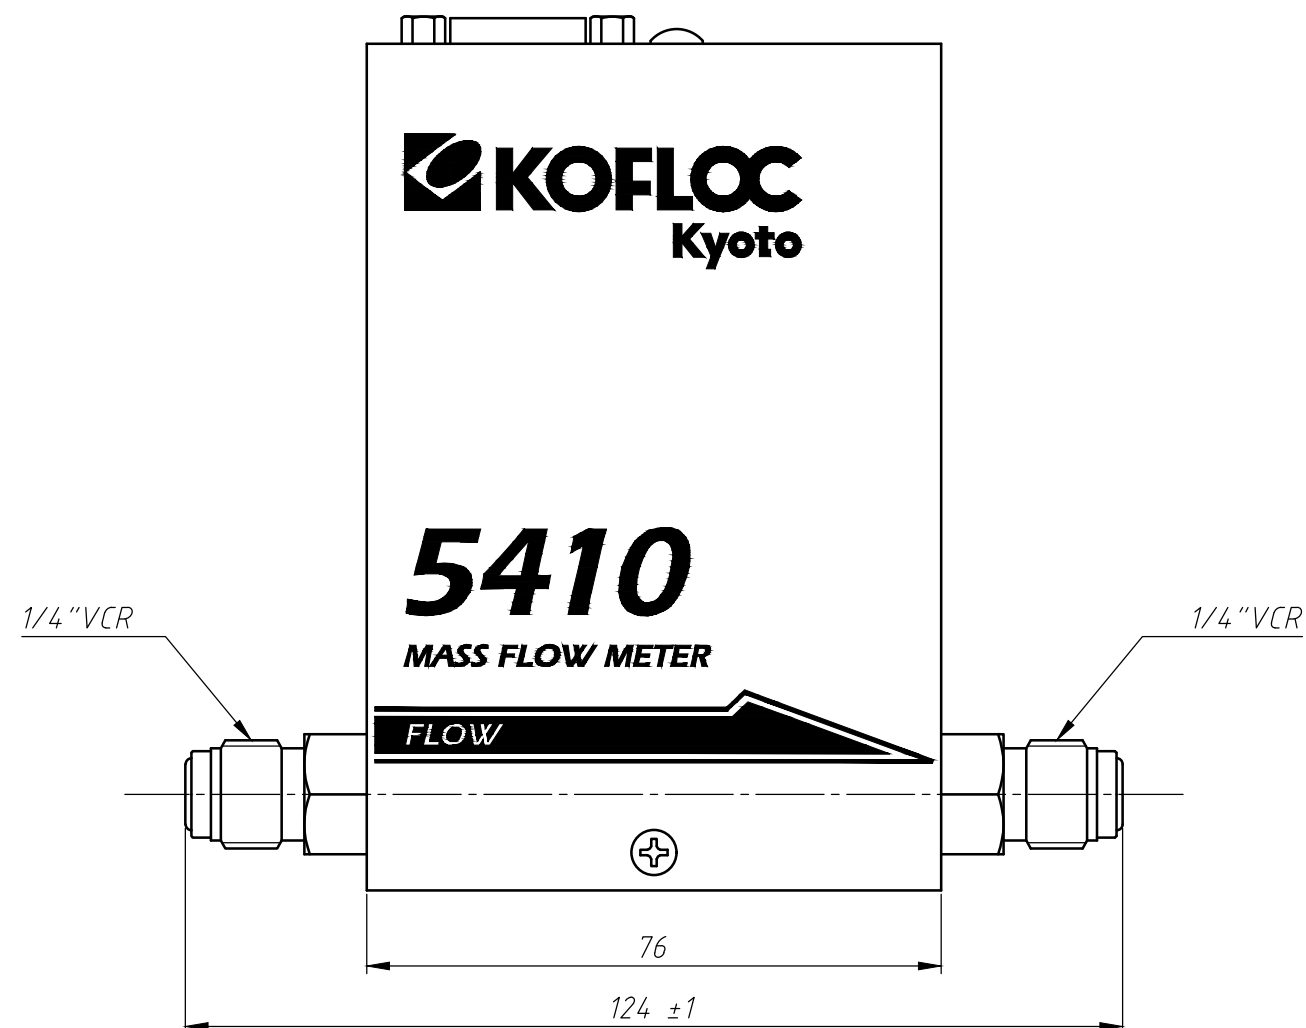

図面番号	MR300154A1
品名	マスフローメーター MODEL 5410
御注文主	

D-subコネクタ (オス)

ピン No.	信号名称
1	NC
2	流量出力
3	電源 +15VDC
4	電源 COM
5	電源 -15VDC
6	NC
7	流量出力 COM
8	NC
9	NC

尺度	1 : 1	投影法	
図面変更			
コフロック株式会社			
設計	製図	検図	承認
日付			