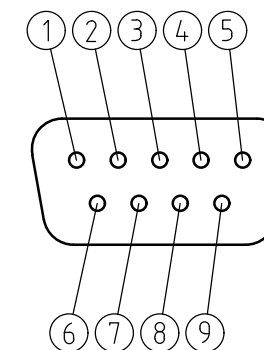

図面番号	MR300154A1
品名	マスフローメーター MODEL 5410
御注文主	

D-subコネクタ (オス)

ピン No.	信号名称
1	NC
2	流量出力
3	電源 +15VDC
4	電源 COM
5	電源 -15VDC
6	NC
7	流量出力 COM
8	NC
9	NC

尺度	1 : 1	投影法	
図面変更			
コフロック株式会社			
設計	製図	検図	承認
日付			