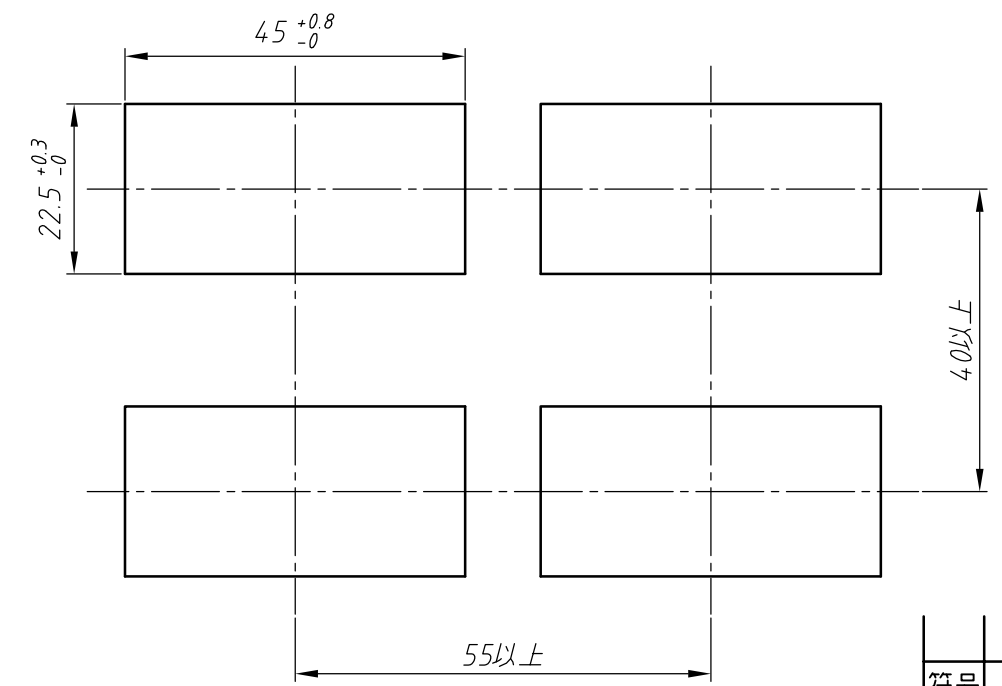

MODEL DPM-243

瞬時、積算流量表示ユニット DPM-243/244

アナログ電流／電圧入力用のDPM-243は小型カルマン過流量計とセットでご使用頂く事で、瞬時／積算流量値を表示します。オープンコレクタ／電圧パルス入力用のDPM-244はVISION 2000などのパルス出力タイプの流量計とセットです。

表 示	7セグメントLED、4・1/2桁直続
電 源	DC+24V
取 付	パネルマウント

寸法図

図面番号	
品名	DPM-243

パネルカット寸法図

端子接続図

符号	名称	規格仕様	備考
尺度	1 : 1	投影法	
図面変更			
コフロック株式会社			
設計	製図	検図	承認
日付	年	月	日