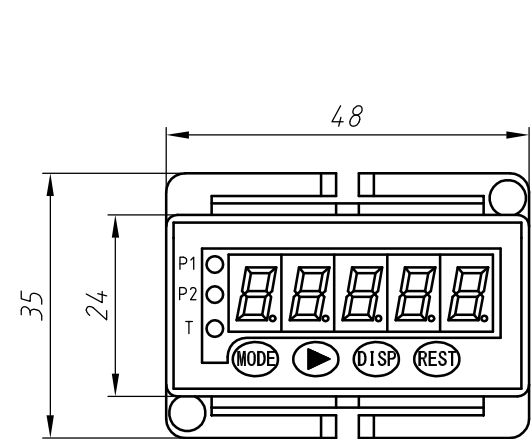

MODEL DPM-243

瞬時、積算流量表示ユニット DPM-243/244

アナログ電流／電圧入力用のDPM-243は小型カルマン過流量計とセットでご使用頂く事で、瞬時／積算流量値を表示します。オープンコレクタ／電圧パルス入力用のDPM-244はVISION 2000などのパルス出力タイプの流量計とセットです。

表 示	7セグメントLED、4・1/2桁直続
電 源	DC+24V
取 付	パネルマウント

寸法図

図面番号	
品名	DPM-243

パネルカット寸法図

端子接続図

符号	名称	規格仕様	備考
尺度	1 : 1	投影法	
図面変更			
コフロック株式会社			
設計	製図	検図	承認
日付	年	月	日