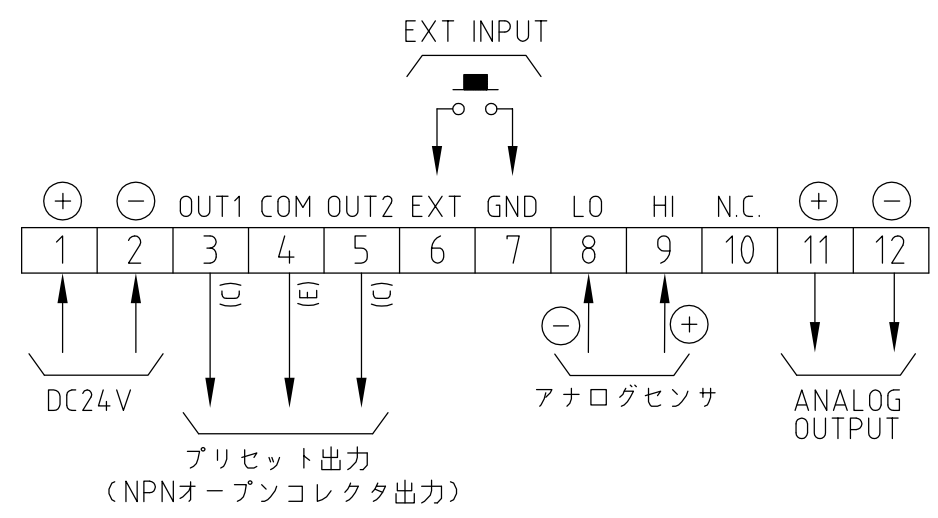

MODEL DPM-243

瞬時、積算流量表示ユニット DPM-243/244

アナログ電流／電圧入力用のDPM-243は小型カルマン過流量計とセットでご使用頂く事で、瞬時／積算流量値を表示します。オープンコレクタ／電圧パルス入力用のDPM-244はVISION 2000などのパルス出力タイプの流量計とセットです。

表 示	7セグメントLED、4・1/2桁直続
電 源	DC+24V
取 付	パネルマウント

寸法図

図面番号	
品名	DPM-243

パネルカット寸法図

端子接続図

符号	名称	規格仕様	備考
尺度	1 : 1	投影法	
図面変更			
コフロック株式会社			
設計	製図	検図	承認
日付	年	月	日