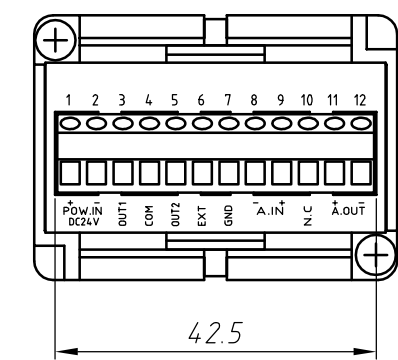

MODEL DPM-243

瞬時、積算流量表示ユニット DPM-243/244

アナログ電流／電圧入力用のDPM-243は小型カルマン過流量計とセットでご使用頂く事で、瞬時／積算流量値を表示します。オープンコレクタ／電圧パルス入力用のDPM-244はVISION 2000などのパルス出力タイプの流量計とセットです。

表 示	7セグメントLED、4・1/2桁直続
電 源	DC+24V
取 付	パネルマウント

寸法図

図面番号	
品名	DPM-243

パネルカット寸法図

端子接続図

符号	名称	規格仕様	備考
尺度	1 : 1	投影法	
図面変更			
コフロック株式会社			
設計	製図	検図	承認
日付	年	月	日