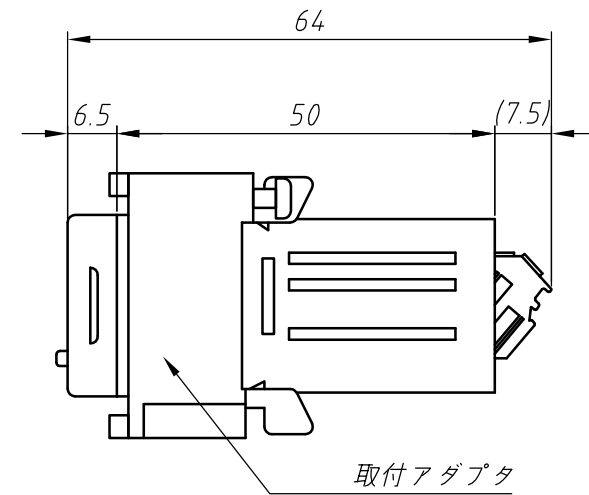

MODEL DPM-243

瞬時、積算流量表示ユニット DPM-243/244

アナログ電流／電圧入力用のDPM-243は小型カルマン過流量計とセットでご使用頂く事で、瞬時／積算流量値を表示します。オープンコレクタ／電圧パルス入力用のDPM-244はVISION 2000などのパルス出力タイプの流量計とセットです。

表 示	7セグメントLED、4・1/2桁直続
電 源	DC+24V
取 付	パネルマウント

寸法図

図面番号	
品名	DPM-243

パネルカット寸法図

端子接続図

符号	名称	規格仕様	備考
尺度	1 : 1	投影法	
図面変更			
コフロック株式会社			
設計	製図	検図	承認
日付	年	月	日