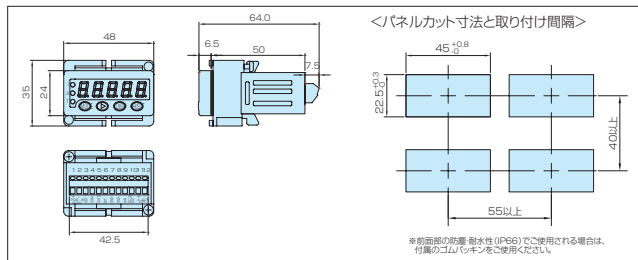

MODEL DPM-243

瞬時、積算流量表示ユニット DPM-243/244

アナログ電流／電圧入力用のDPM-243は小型カルマン過流量計とセットでご使用頂く事で、瞬時／積算流量値を表示します。オープンコレクタ／電圧パルス入力用のDPM-244はVISION 2000などのパルス出力タイプの流量計とセットです。

表 示	7セグメントLED、4・1/2桁直続
電 源	DC+24V
取 付	パネルマウント

寸法図

図面番号	
品名	DPM-243

パネルカット寸法図

端子接続図

符号	名称	規格仕様	備考
尺度	1 : 1	投影法	
図面変更			
コフロック株式会社			
設計	製図	検図	承認
日付	年	月	日