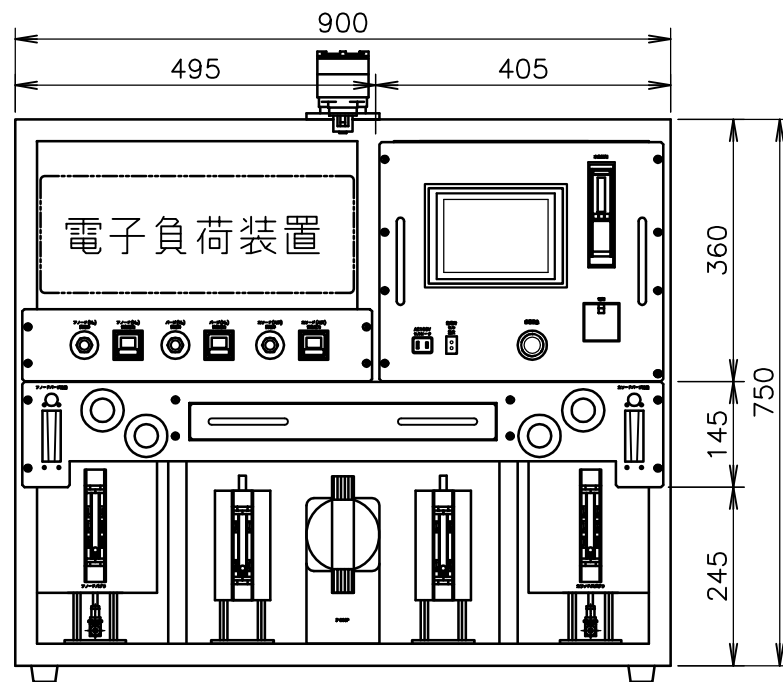

参考図面

REFERENCE DATA

△	.	.	顧客先 CUSTOMER	製図 DRAWN BY	設計 DESIGNED BY	検図 CHECKED BY	承認 APPROVED BY	コフロック株式会社
△	.	.						
△	.	.						
△	.	.						
△	.	.		尺度 SCALE	名称 TITLE		図面番号 DRAWING NO.	
△	.	.		1/10	燃料電池評価装置 外観予想図			
△	年月日 DATE	変更者 REVISED BY						