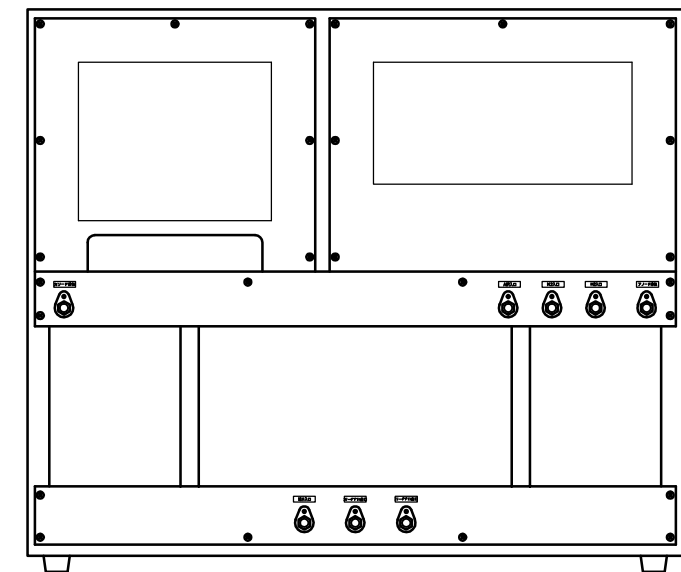

参考図面

REFERENCE DATA

△	.	.	顧客先 CUSTOMER	製図 DRAWN BY	設計 DESIGNED BY	検図 CHECKED BY	承認 APPROVED BY	コフロック株式会社
△	.	.						
△	.	.						
△	.	.						
△	.	.		尺度 SCALE	名称 TITLE		図面番号 DRAWING NO.	
△	.	.		1/10	燃料電池評価装置 外観予想図			
△	年月日 DATE	変更者 REVISED BY						