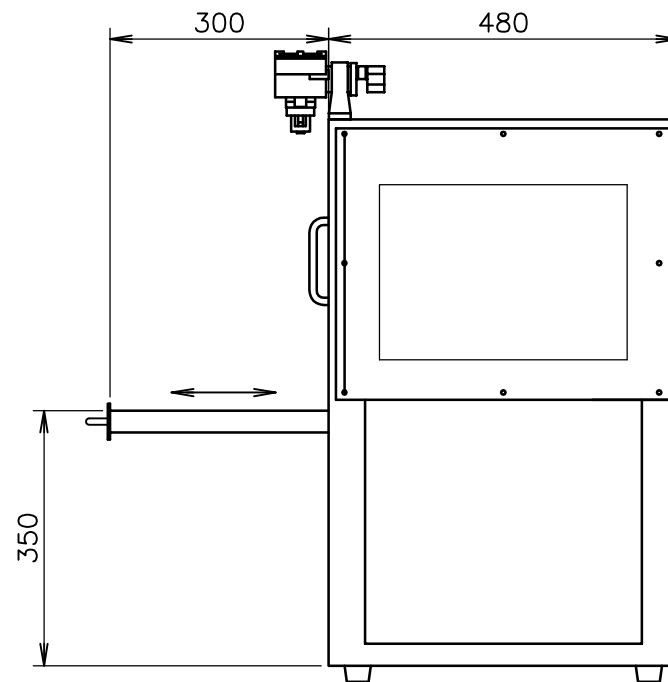

参考図面

REFERENCE DATA

△	.	.	顧客先 CUSTOMER	製図 DRAWN BY	設計 DESIGNED BY	検図 CHECKED BY	承認 APPROVED BY	コフロック株式会社
△	.	.						
△	.	.						
△	.	.						
△	.	.		尺度 SCALE	名称 TITLE		図面番号 DRAWING NO.	
△	.	.		1/10	燃料電池評価装置 外観予想図			
△	年月日 DATE	変更者 REVISED BY						