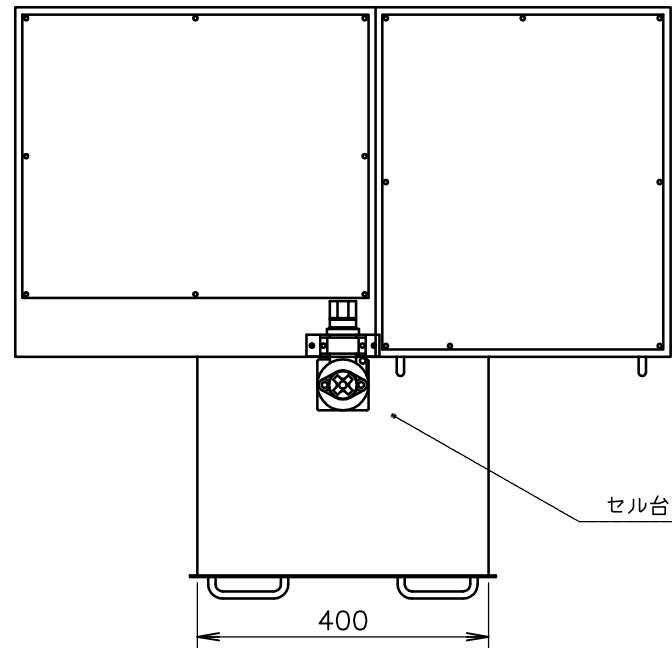

参考図面

REFERENCE DATA

△	.	.	顧客先 CUSTOMER	製図 DRAWN BY	設計 DESIGNED BY	検図 CHECKED BY	承認 APPROVED BY	コフロック株式会社
△	.	.						
△	.	.						
△	.	.						
△	.	.		尺度 SCALE	名称 TITLE		図面番号 DRAWING NO.	
△	.	.		1/10	燃料電池評価装置 外観予想図			
△	年月日 DATE	変更者 REVISED BY						