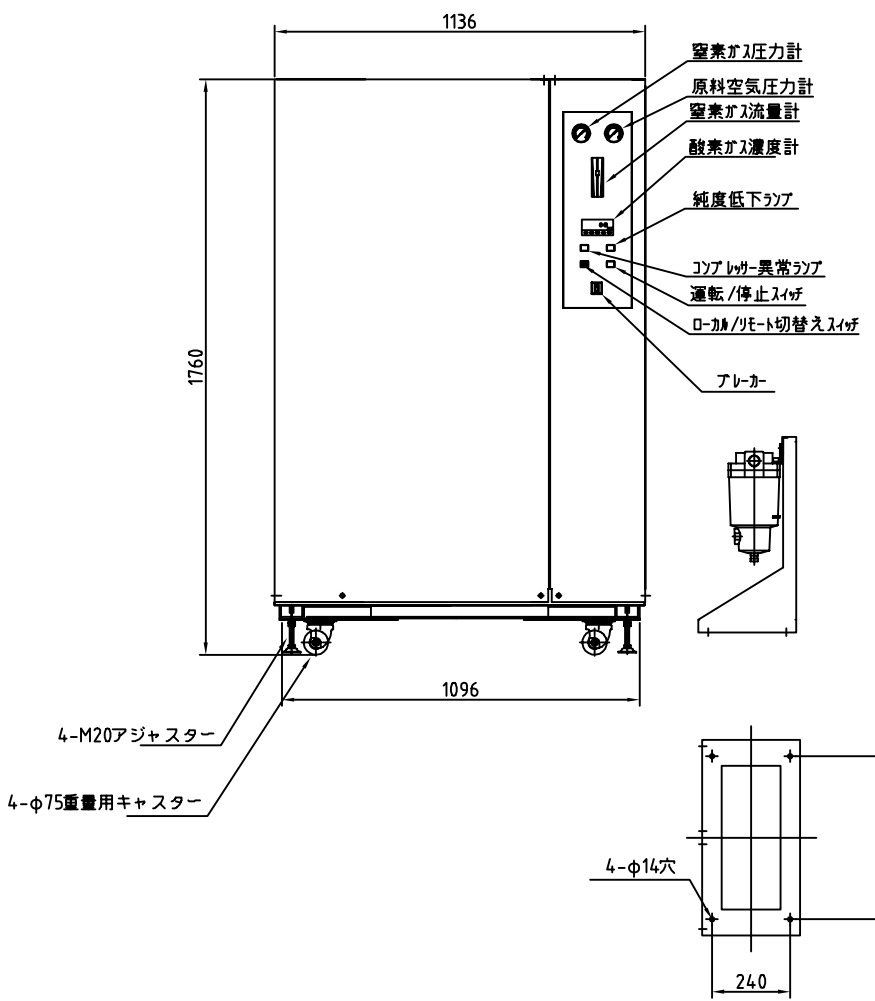

御注文主

参考図面  
REFERENCE DATA

日付				材質			処理	コフロック株式会社	
尺度	1/15			個数		仕上		公差	品名 N-40PS (外形図)
設計	製図	検図	承認	図面変更					図番