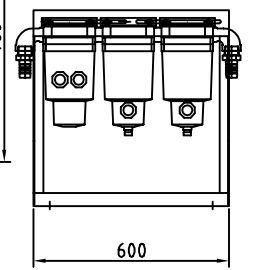

御注文主

参考図面  
REFERENCE DATA

日付				材質			処理	コフロック株式会社	
尺度	1/15			個数		仕上		公差	品名 N-40PS (外形図)
設計	製図	検図	承認	図面変更					図番