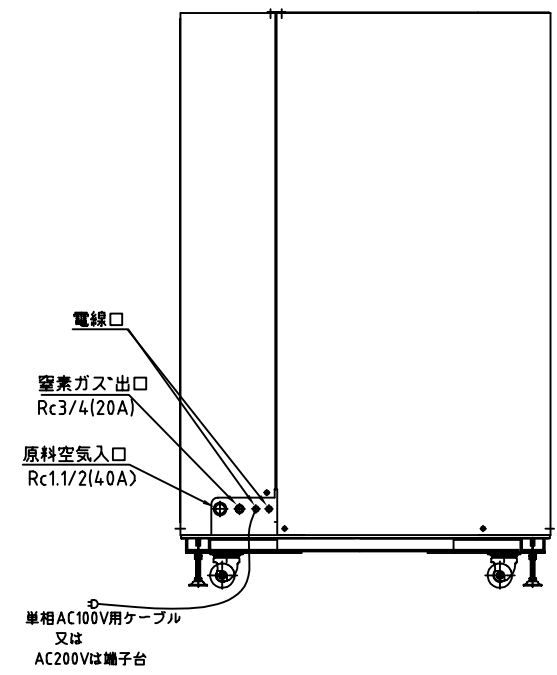

御注文主

参考図面  
REFERENCE DATA

日付				材質			処理	コフロック株式会社	
尺度	1/15			個数		仕上		公差	品名 N-40PS (外形図)
設計	製図	検図	承認	図面変更					図番