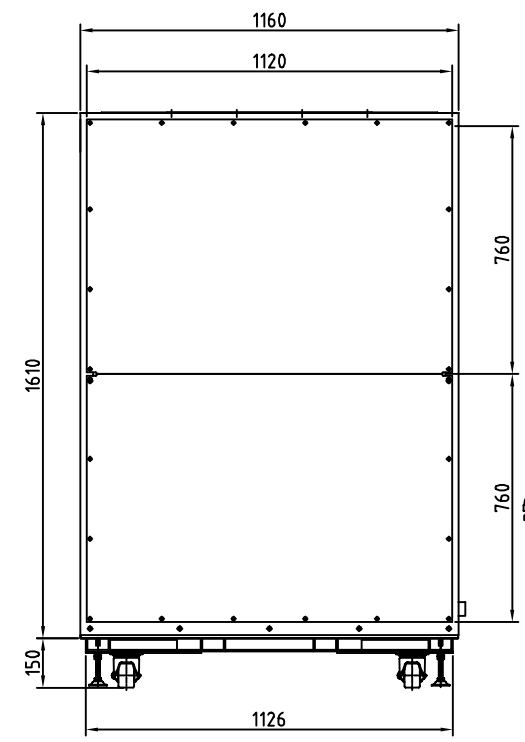

御注文主

参考図面  
REFERENCE DATA

日付				材質			処理	コフロック株式会社	
尺度	1/15			個数		仕上		公差	品名 N-40PS (外形図)
設計	製図	検図	承認	図面変更					図番